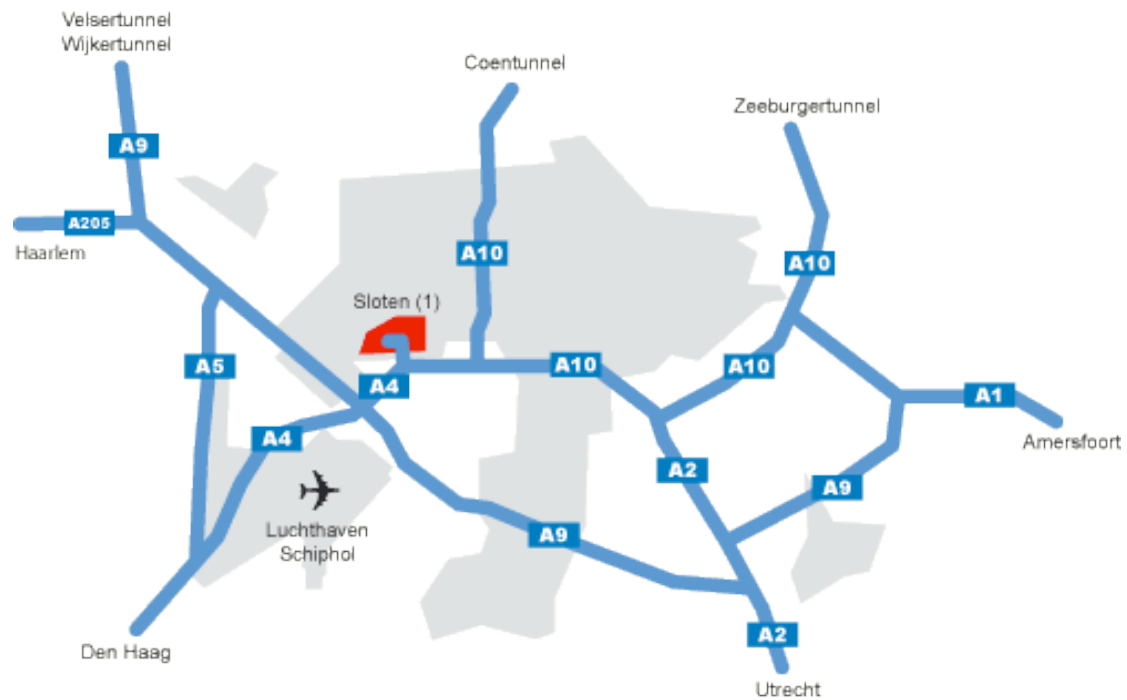

## Adresgegevens

MDI Benelux  
Laan van Vlaanderen 329  
1066 WB Amsterdam  
T 020-6979636  
F 020-4511440

## Routekaart

## Vanuit Velsertunnel/Wijkertunnel (en Haarlem)

- Volg op knooppunt Badhoevedorp de borden A4 richting Amsterdam.
- Verlaat A4 bij afslag Sloten (1) en ga linksaf onder viaduct door
- (zie vervolgens routebeschrijving vanuit Den Haag).